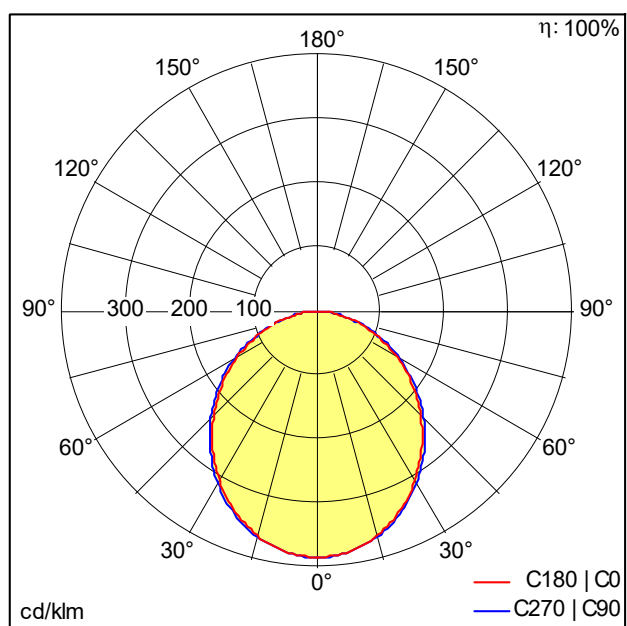

## Réglette pour ligne lumineuse à LED

Réglette pour ligne lumineuse à LED ; Rendu des couleurs  $R_a > 80$ , température de couleur 4000 K. Luminaire avec câble exempt d'halogène. Dimensions : 1813 x 40 x 56 mm poids : 1,5 kg. SLOIN slim se compose d'un canal, d'une réglette à LED, d'une vasque et d'accessoires devant être configurés et commandés séparément. Ce produit est un élément de la configuration complète.

## Courbe photométrique

840 PC - 4000 K - diffuse

D48055\_SLOIN\_SLIM\_B\_840\_L1812.5\_PC\_EVG.Idt

- Convertisseur: 1 x 28000683 LC 75W 350-1050mA flexC Ip EXC
- Puissance du luminaire\*: 34,3 W Facteur de puissance = 0,95
- Gestion d'éclairage: EVG graduable jusque 1%
- Catégorie de maintenance CIE 97: A - Réglette nue