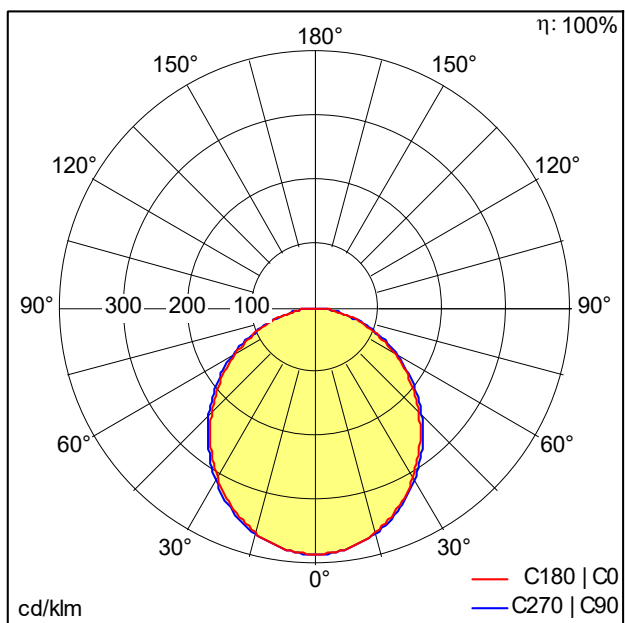

Réglette pour ligne lumineuse à LED

Réglette pour ligne lumineuse à LED ; Rendu des couleurs $R_a > 80$, température de couleur 4000 K. Luminaire avec câble exempt d'halogène. Dimensions : 1875 x 40 x 56 mm poids : 1,7 kg. SLOIN slim se compose d'un canal, d'une réglette à LED, d'une vasque et d'accessoires devant être configurés et commandés séparément. Ce produit est un élément de la configuration complète.

ZS_SLI_F_slim_Balken.jpg

Courbe photométrique

840 PC - 4000 K - diffuse

D48055_SLOIN_SLIM_B_840_L1875_PC_EVG.Idt

- Convertisseur: 1 x 28000683 LC 75W 350-1050mA flexC Ip EXC
- Puissance du luminaire*: 35,3 W Facteur de puissance = 0,95
- Gestion d'éclairage: EVG graduable jusque 1%
- Catégorie de maintenance CIE 97: A - Réglette nue