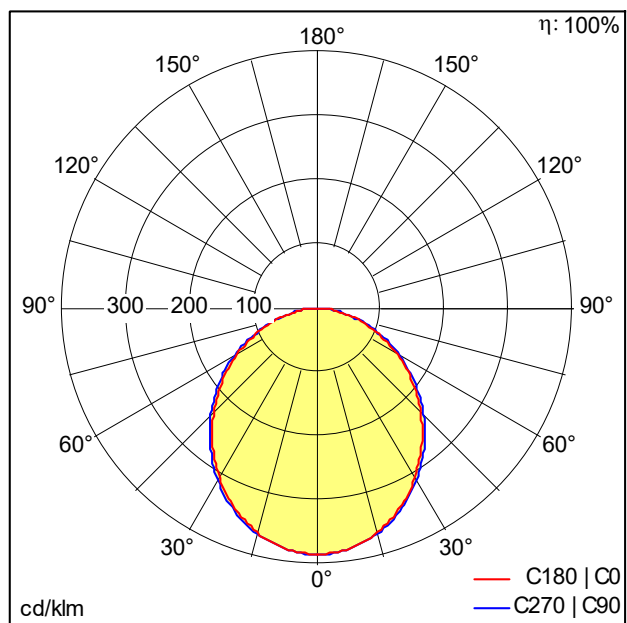

Réglette pour ligne lumineuse à LED

Réglette pour ligne lumineuse à LED ; Rendu des couleurs $R_a > 80$, température de couleur 4000 K. Luminaire avec câble exempt d'halogène. Dimensions : 1938 x 40 x 56 mm poids : 1,75 kg. SLOIN slim se compose d'un canal, d'une réglette à LED, d'une vasque et d'accessoires devant être configurés et commandés séparément. Ce produit est un élément de la configuration complète.

ZS_SLI_F_slim_Balken.jpg

Courbe photométrique

840 PC - 4000 K - diffuse

D48055_SLOIN_SLIM_B_840_L1937.5_PC_EVG.Idt

- Convertisseur: 1 x 28000683 LC 75W 350-1050mA flexC Ip EXC
- Puissance du luminaire*: 36,4 W Facteur de puissance = 0,95
- Gestion d'éclairage: EVG graduable jusque 1%
- Catégorie de maintenance CIE 97: A - Réglette nue