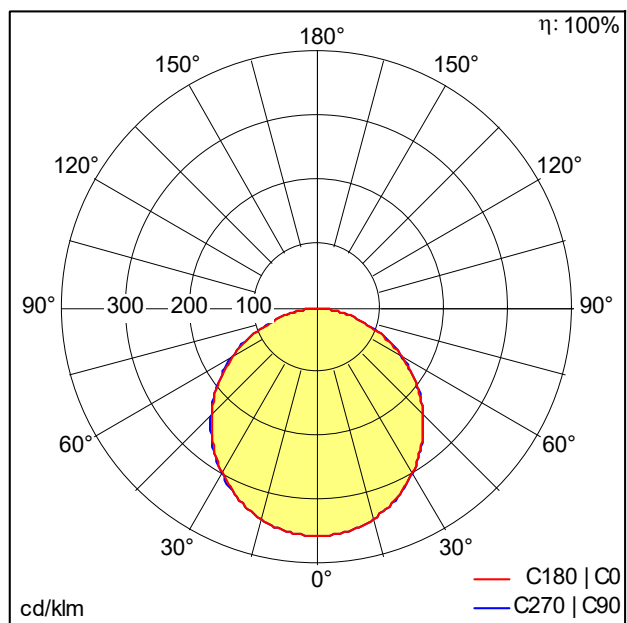

Kit de mise à niveau Clean Classic

Kit de mise à niveau Clean Classic. Indice min. de rendu des couleurs: 80, Température de couleur: 4000 Kelvin, Flux lumineux du luminaire: 4000 lm, Efficacité lumineuse du luminaire: 128 lm/W, Durée de vie utile médiane: L95 100000 h à 25 °C. Note : Veuillez toujours consulter notre guide de remise à niveau / notre brochure pour vous assurer que le produit actuel peut être remis à niveau.

ZS_CLE_F_CLEAN_refurb_lightengine_Q1.jpg

Courbe photométrique

STD - Standard

D46897_LE_CLEAN_C-O_M600Q_4000-840_LDE.Idt

- Source lumineuse: LED
- Flux lumineux du luminaire*: 4000 lm
- Efficacité lumineuse du luminaire*: 128 lm/W
- Indice min. de rendu des couleurs: 80
- Convertisseur: 1 x 28000659 LCA 75W 350-1050mA one4all Ip PRE
- Température de couleur*: 4000 Kelvin
- Durée de vie utile médiane*: L95 100000 h à 25 °C
- Puissance du luminaire*: 31,2 W Facteur de puissance = 0,91
- Gestion d'éclairage: LDE graduable jusque 1%
Via DALI, DSI et switchDIM
Niveau DC réglable
- Catégorie de maintenance CIE 97: A - Réglette nue