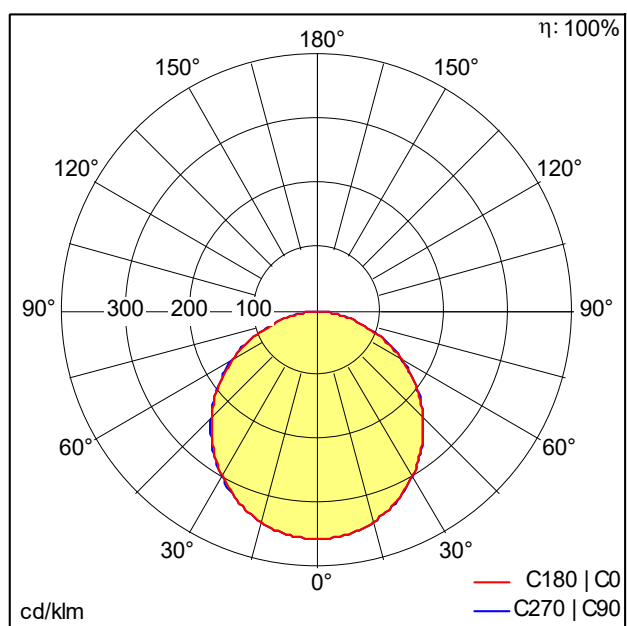

## Kit de mise à niveau Clean Classic

Kit de mise à niveau Clean Classic. Indice min. de rendu des couleurs: 80, Température de couleur: 4000 Kelvin, Flux lumineux du luminaire: 4000 lm, Efficacité lumineuse du luminaire: 128 lm/W, Durée de vie utile médiane: L95 100000 h à 25 °C. Note : Veuillez toujours consulter notre guide de remise à niveau / notre brochure pour vous assurer que le produit actuel peut être remis à niveau.

## Courbe photométrique

STD - Standard

D46897\_LE\_CLEAN\_C-O\_M625Q\_4000-840\_LDE.Idt

- Source lumineuse: LED
- Flux lumineux du luminaire\*: 4000 lm
- Efficacité lumineuse du luminaire\*: 128 lm/W
- Indice min. de rendu des couleurs: 80
- Convertisseur: 1 x 28000659 LCA 75W 350-1050mA one4all Ip PRE
- Température de couleur\*: 4000 Kelvin
- Durée de vie utile médiane\*: L95 100000 h à 25 °C
- Puissance du luminaire\*: 31,2 W Facteur de puissance = 0,91
- Gestion d'éclairage: LDE graduable jusque 1%  
Via DALI, DSI et switchDIM  
Niveau DC réglable
- Catégorie de maintenance CIE 97: A - Réglette nue