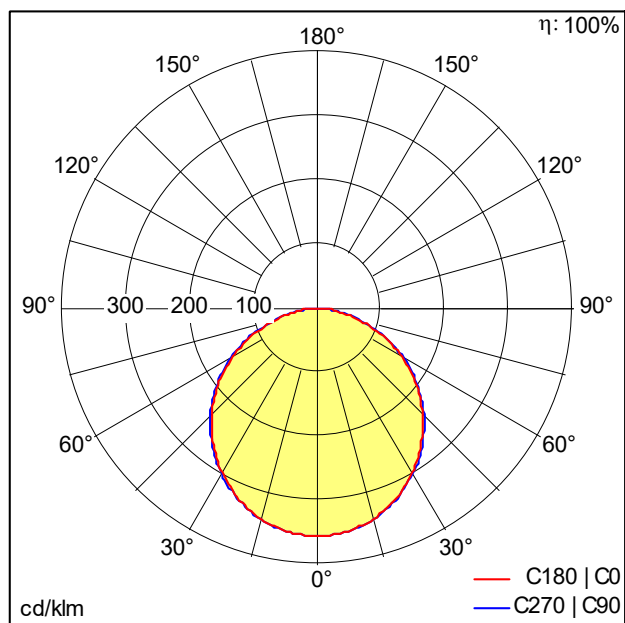

Kit de mise à niveau Clean Classic

Kit de mise à niveau Clean Classic. Indice min. de rendu des couleurs: 80, Température de couleur: 4000 Kelvin, Flux lumineux du luminaire: 6030 lm, Efficacité lumineuse du luminaire: 120 lm/W, Durée de vie utile médiane: L95 100000 h à 25 °C. Note : Veuillez toujours consulter notre guide de remise à niveau / notre brochure pour vous assurer que le produit actuel peut être remis à niveau.

ZS_CLE_F_CLEAN_refurb_lightengine.jpg

Courbe photométrique

STD - Standard

D46899_LE_CLEAN_C-O_M600L12_6000-840_LDE.idt

- Source lumineuse: LED
- Flux lumineux du luminaire*: 6030 lm
- Efficacité lumineuse du luminaire*: 120 lm/W
- Indice min. de rendu des couleurs: 80
- Convertisseur: 1 x 28000659 LCA 75W 350-1050mA one4all Ip PRE
- Température de couleur*: 4000 Kelvin
- Durée de vie utile médiane*: L95 100000 h à 25 °C
- Puissance du luminaire*: 50,4 W Facteur de puissance = 0,96
- Gestion d'éclairage: LDE graduable jusque 1%
Via DALI, DSI et switchDIM
Niveau DC réglable
- Catégorie de maintenance CIE 97: A - Réglette nue