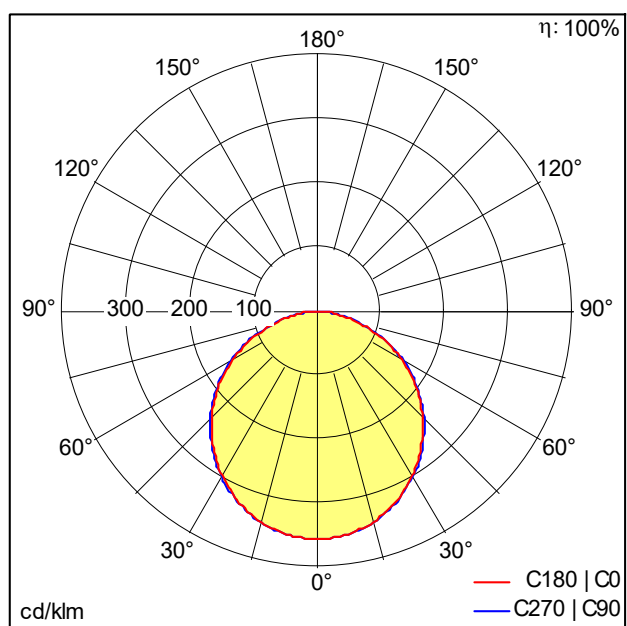

Kit de mise à niveau Clean Classic

Kit de mise à niveau Clean Classic. Indice min. de rendu des couleurs: 80, Température de couleur: 4000 Kelvin, Flux lumineux du luminaire: 6030 lm, Efficacité lumineuse du luminaire: 120 lm/W, Durée de vie utile médiane: L95 100000 h à 25 °C. Note : Veuillez toujours consulter notre guide de remise à niveau / notre brochure pour vous assurer que le produit actuel peut être remis à niveau.

ZS_CLE_F_CLEAN_refurb_lightengine.jpg

Courbe photométrique

STD - Standard

D46899_LE_CLEAN_C-O_M625L12_6000-840_LDE.idt

- Source lumineuse: LED
- Flux lumineux du luminaire*: 6030 lm
- Efficacité lumineuse du luminaire*: 120 lm/W
- Indice min. de rendu des couleurs: 80
- Convertisseur: 1 x 28000659 LCA 75W 350-1050mA one4all Ip PRE
- Température de couleur*: 4000 Kelvin
- Durée de vie utile médiane*: L95 100000 h à 25 °C
- Puissance du luminaire*: 50,4 W Facteur de puissance = 0,96
- Gestion d'éclairage: LDE graduable jusque 1%
Via DALI, DSI et switchDIM
Niveau DC réglable
- Catégorie de maintenance CIE 97: A - Réglette nue