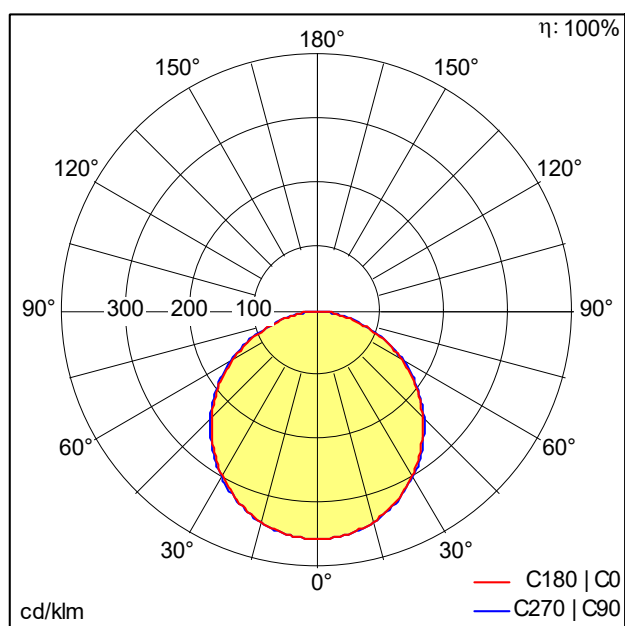

Kit de mise à niveau Clean Classic

Kit de mise à niveau Clean Classic. Indice min. de rendu des couleurs: 80, Température de couleur: 4000 Kelvin, Flux lumineux du luminaire: 5880 lm, Efficacité lumineuse du luminaire: 127 lm/W, Durée de vie utile médiane: L95 100000 h à 25 °C. Note : Veuillez toujours consulter notre guide de remise à niveau / notre brochure pour vous assurer que le produit actuel peut être remis à niveau.

ZS_CLE_F_CLEAN_refurb_lightengine.jpg

Courbe photométrique

STD - Standard

D46899_LE_CLEAN_C-O_M625L15_6000-840_LDE.Idt

- Source lumineuse: LED
- Flux lumineux du luminaire*: 5880 lm
- Efficacité lumineuse du luminaire*: 127 lm/W
- Indice min. de rendu des couleurs: 80
- Convertisseur: 1 x 28001250 LCA 75W 250-550mA one4all Ip PRE
- Température de couleur*: 4000 Kelvin
- Durée de vie utile médiane*: L95 100000 h à 25 °C
- Puissance du luminaire*: 46,4 W
- Gestion d'éclairage: LDE graduable jusque 1%
Via DALI, DSI et switchDIM
Niveau DC réglable
- Catégorie de maintenance CIE 97: A - Réglable nue