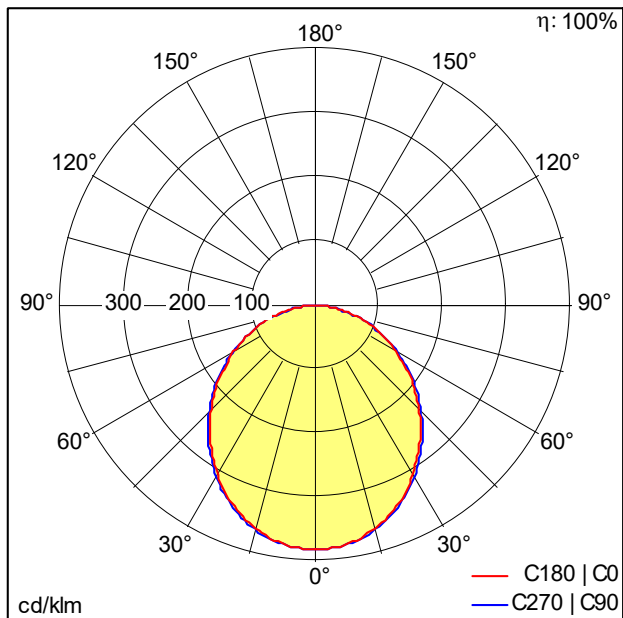

Réglette ligne lumin. LED LYNXactivated

Réglette ligne lumin. LED LYNXactivated ; Luminaire avec teintes de lumière RGBW (rouge, vert, bleu, blanc), 4000 K en Ra > 80. Luminaire avec câble exempt d'halogène. Dimensions : 1003 x 38 x 51 mm poids : 1,2 kg. SLOIN slim se compose d'un canal, d'une réglette à LED, d'une vasque et d'accessoires devant être configurés et commandés séparément. Ce produit est un élément de la configuration complète, un intégrateur système pour LYNXactivated est donc nécessaire.

ZS_SLI_F_slim_Balken.jpg

Courbe photométrique

RGBWLYA PC - red green blue white - diffuse

D45953AA_SLOIN_SLIM_1500_RGBW_L1003_PC_LYA.idt

- Source lumineuse: LED
- Flux lumineux du luminaire*: 1660 lm
- Efficacité lumineuse du luminaire*: 48 lm/W
- Indice min. de rendu des couleurs: 80
- Convertisseur: 1 x 00159877 DRV FP FY 60W 12V 0mA F#FY-1423-2
- Tolérance de la couleur (MacAdam intial): 3
- Durée de vie utile médiane*: L95 100000 h à 25 °C
- Puissance du luminaire*: 34,8 W Facteur de puissance = 0,96
- Gestion d'éclairage: EVG
- Taux de distorsion harmonique (THD): 17,00 %