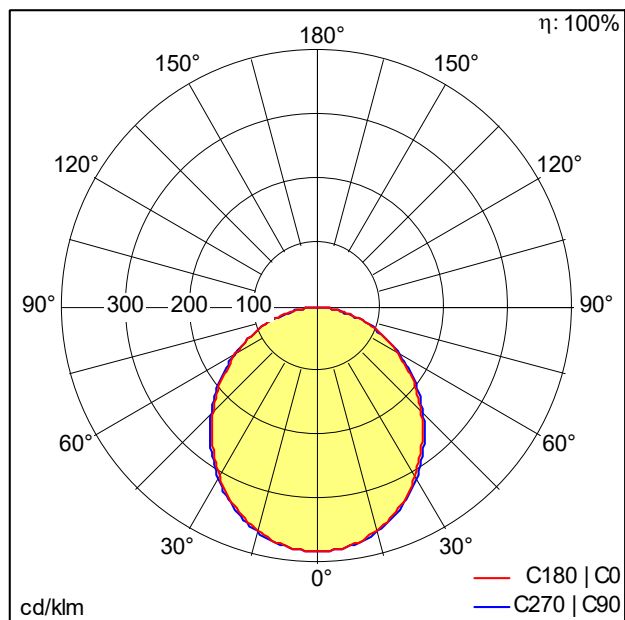

Réglette ligne lumin. LED LYNXactivated

Réglette ligne lumin. LED LYNXactivated ; Luminaire avec teintes de lumière RGBW (rouge, vert, bleu, blanc), 4000 K en Ra > 80. Luminaire avec câble exempt d'halogène. Dimensions : 1503 x 38 x 51 mm poids : 1,5 kg. SLOIN slim se compose d'un canal, d'une réglette à LED, d'une vasque et d'accessoires devant être configurés et commandés séparément. Ce produit est un élément de la configuration complète, un intégrateur système pour LYNXactivated est donc nécessaire.

ZS_SLI_F_slim_Balken.jpg

Courbe photométrique

RGBWLYA PC - red green blue white - diffuse

D45953AA_SLOIN_SLIM_1500_RGBW_L1503_PC_LYA.idt

- Source lumineuse: LED
- Flux lumineux du luminaire*: 2490 lm
- Efficacité lumineuse du luminaire*: 51 lm/W
- Indice min. de rendu des couleurs: 80
- Convertisseur: 1 x 00159877 DRV FP FY 60W 12V 0mA F#FY-1423-2
- Tolérance de la couleur (MacAdam intial): 3
- Durée de vie utile médiane*: L95 100000 h à 25 °C
- Puissance du luminaire*: 48,5 W Facteur de puissance = 0,98
- Gestion d'éclairage: EVG
- Taux de distorsion harmonique (THD): 14,00 %