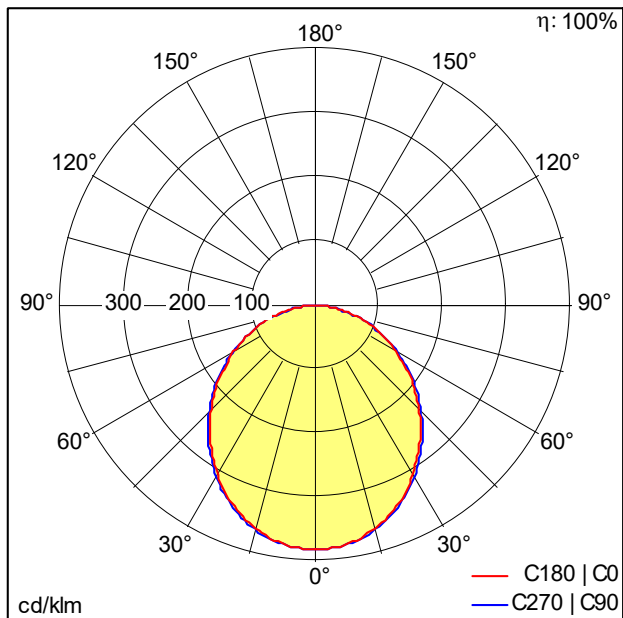

Réglette ligne lumin. LED LYNXactivated

Réglette ligne lumin. LED LYNXactivated ; Luminaire avec teintes de lumière RGBW (rouge, vert, bleu, blanc), 4000 K en Ra > 80. Luminaire avec câble exempt d'halogène. Dimensions : 2003 x 38 x 51 mm poids : 1,9 kg. SLOIN slim se compose d'un canal, d'une réglette à LED, d'une vasque et d'accessoires devant être configurés et commandés séparément. Ce produit est un élément de la configuration complète, un intégrateur système pour LYNXactivated est donc nécessaire.

ZS_SLI_F_slim_Balken.jpg

Courbe photométrique

RGBWLYA PC - red green blue white - diffuse

D45953AA_SLOIN_SLIM_1500_RGBW_L2003_PC_LYA.idt

- Source lumineuse: LED
- Flux lumineux du luminaire*: 3310 lm
- Efficacité lumineuse du luminaire*: 52 lm/W
- Indice min. de rendu des couleurs: 80
- Convertisseur: 1 x 00159877 DRV FP FY 60W 12V 0mA F#FY-1423-2
- Tolérance de la couleur (MacAdam intial): 3
- Durée de vie utile médiane*: L95 100000 h à 25 °C
- Puissance du luminaire*: 63,9 W Facteur de puissance = 0,99
- Gestion d'éclairage: EVG
- Taux de distorsion harmonique (THD): 10,00 %