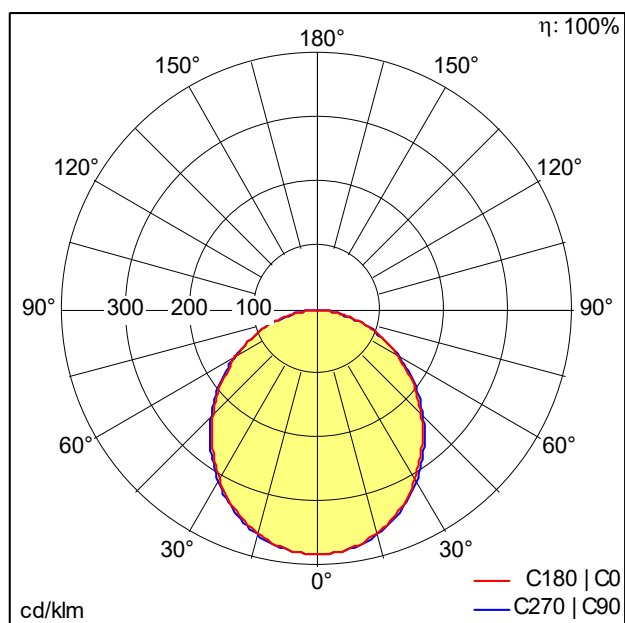

Réglette ligne lumin. LED LYNXactivated

Réglette ligne lumin. LED LYNXactivated ; Luminaire avec teintes de lumière RGBW (rouge, vert, bleu, blanc), 4000 K en Ra > 80. Luminaire avec câble exempt d'halogène. Avec unité d'éclairage de sécurité d'une heure. Dimensions : 2003 x 38 x 51 mm poids : 2,3 kg. SLOIN slim se compose d'un canal, d'une réglette à LED, d'une vasque et d'accessoires devant être configurés et commandés séparément. Ce produit est un élément de la configuration complète, un intégrateur système pour LYNXactivated est donc nécessaire.

ZS_SLI_F_slim_Balken.jpg

Courbe photométrique

RGBWLYA PC - red green blue white - diffuse

D45953AA_SLOIN_SLIM_1500_RGBW_L2003_PC_LYA.idt

- Source lumineuse: LED
- Flux lumineux du luminaire*: 3310 lm
- Efficacité lumineuse du luminaire*: 52 lm/W
- Indice min. de rendu des couleurs: 80
- Convertisseur: 1 x 00159877 DRV FP FY 60W 12V 0mA F#FY-1423-2
- Tolérance de la couleur (MacAdam initial): 3
- Durée de vie utile médiane*: L95 100000 h à 25 °C
- Puissance du luminaire*: 63,9 W Facteur de puissance = 0,99
- Gestion d'éclairage: EVG
- Taux de distorsion harmonique (THD): 10,00 %

Ce produit contient des sources lumineuses d'une classe d'efficacité énergétique de C.

Toutes les valeurs marquées d'un * sont des valeurs nominales. La puissance et le flux lumineux affichent initialement une tolérance de +/- 10%, la température de couleur la plus proche est initialement soumise à une tolérance de +/- 150 K. Sauf indication contraire, les valeurs sont applicables pour une température ambiante de 25 °C.