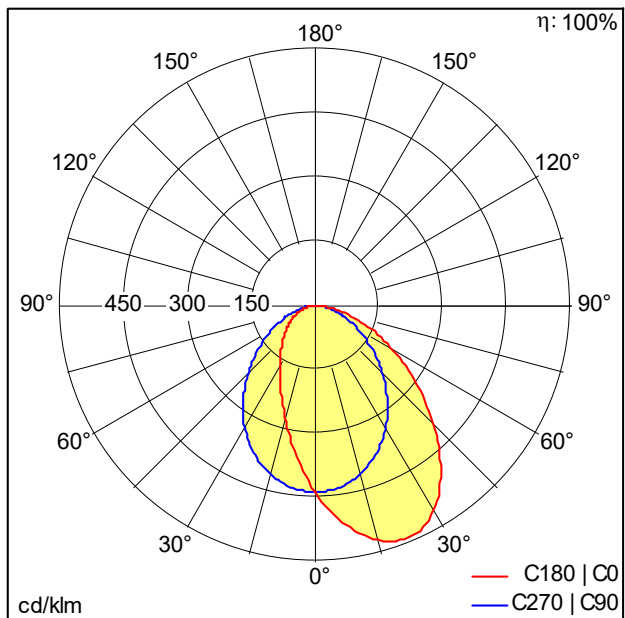

Courbe photométrique

Z40 WW - 4000 K - wallwasher

M22LE-1270_SLN2-B_1600-Z40_L1000_WW_LDE.idt

- Source lumineuse: LED
- Flux lumineux du luminaire*: 1370 lm
- Efficacité lumineuse du luminaire*: 66 lm/W
- Indice min. de rendu des couleurs: 90
- Convertisseur: 1 x 28000655 LCA 50W 100-400mA
  one4all Ip PRE
- Température de couleur*: 4000 Kelvin
- Tolérance de la couleur (MacAdam initial): 3
- Durée de vie utile médiane*:
  L75 50000 h à 25 °C
- Puissance du luminaire*: 20,7 W Facteur de puissance
  = 0,89
- Puissance de veille*: 0,15 W
- Gestion d'éclairage: LDE graduable jusque 1%
  Via DALI, DSI et switchDIM
  Niveau DC réglable
- Catégorie de maintenance CIE 97: D - Fermé IP2X
- Taux de distorsion harmonique (THD): 15,70 %

Ce produit contient une source lumineuse de classe d'efficacité énergétique E.

Toutes les valeurs marquées d'un * sont des valeurs nominales. La puissance et le flux lumineux affichent initialement une tolérance de +/- 10%, la température de couleur la plus proche est initialement soumise à une tolérance de +/- 150 K. Sauf indication contraire, les valeurs sont applicables pour une température ambiante de 25 °C.