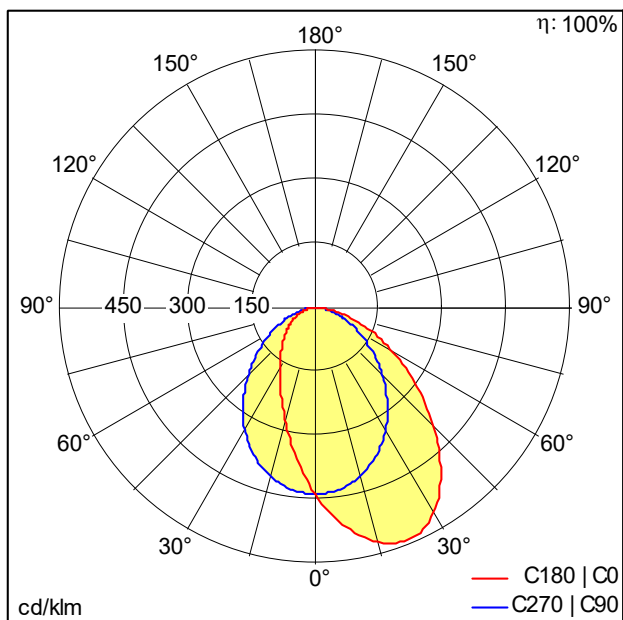

Courbe photométrique

Z40 WW - 4000 K - wallwasher

M22LE-1270_SLN2-B_2500-Z40_L1000_WW_LDE.idt

- Source lumineuse: LED
- Flux lumineux du luminaire*: 2240 lm
- Efficacité lumineuse du luminaire*: 63 lm/W
- Indice min. de rendu des couleurs: 90
- Convertisseur: 1 x 28000655 LCA 50W 100-400mA
  one4all Ip PRE
- Température de couleur*: 4000 Kelvin
- Tolérance de la couleur (MacAdam initial): 3
- Durée de vie utile médiane*:
  L70 45000 h à 25 °C
- Puissance du luminaire*: 35,5 W Facteur de puissance
  = 0,96
- Puissance de veille*: 0,15 W
- Gestion d'éclairage: LDE graduable jusque 1%
  Via DALI, DSI et switchDIM
  Niveau DC réglable
- Catégorie de maintenance CIE 97: D - Fermé IP2X
- Taux de distorsion harmonique (THD): 9,79 %

Ce produit contient une source lumineuse de classe d'efficacité énergétique E.

Toutes les valeurs marquées d'un * sont des valeurs nominales. La puissance et le flux lumineux affichent initialement une tolérance de +/- 10%, la température de couleur la plus proche est initialement soumise à une tolérance de +/- 150 K. Sauf indication contraire, les valeurs sont applicables pour une température ambiante de 25 °C.