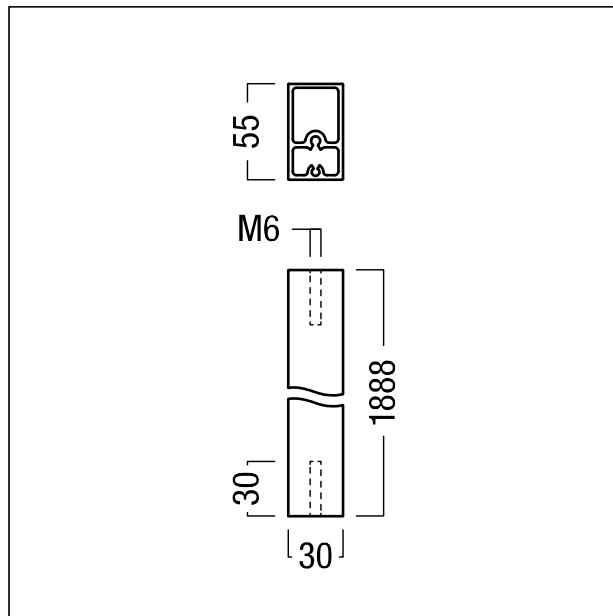

Colonne de lampadaire

Colonne de lampadaire EPURIA en aluminium, de couleur noir. Dimensions de la colonne du luminaire : 1900 x 55 x 30 mm ; poids : 2,5 kg

ZS_EPU_F_EPURIA_stand_BK.jpg

ZS_EPU_M_EPURIA_stand.wmf

Courbe photométrique

STD - Standard