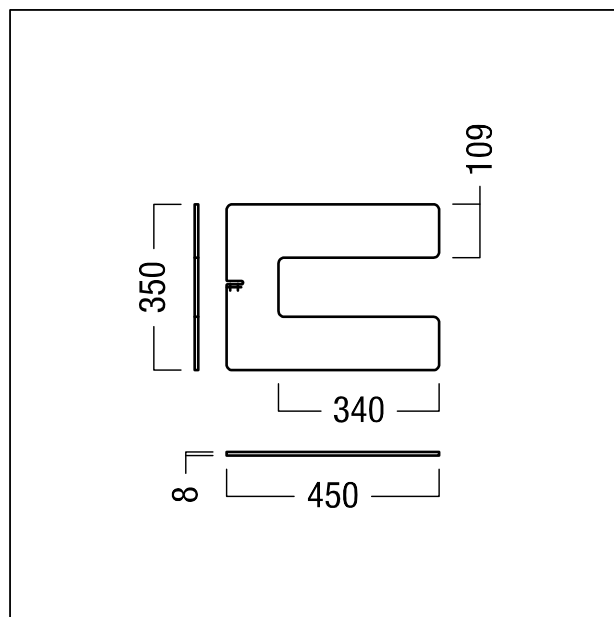

Pied de lampadaire

Pied de lampadaire EPURIA Lampadaire à tête unique plat en forme de U en acier, de couleur noir. Dimensions de la colonne du luminaire : 450 x 350 x 15 mm ; poids : 4,5 kg

ZS_EPU_F_EPURIA_bottom_BK.jpg