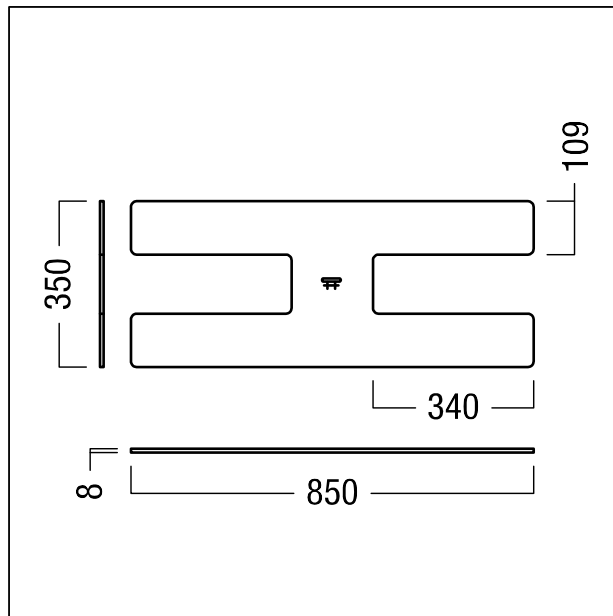

Pied de lampadaire

Pied de lampadaire EPURIA Lampadaire à double tête plat en forme de H, en acier, de couleur argent. Dimensions de la colonne du luminaire : 850 x 350 x 15 mm

ZS\_EPU\_F\_EPURIA\_bottom-double\_SR.jpg