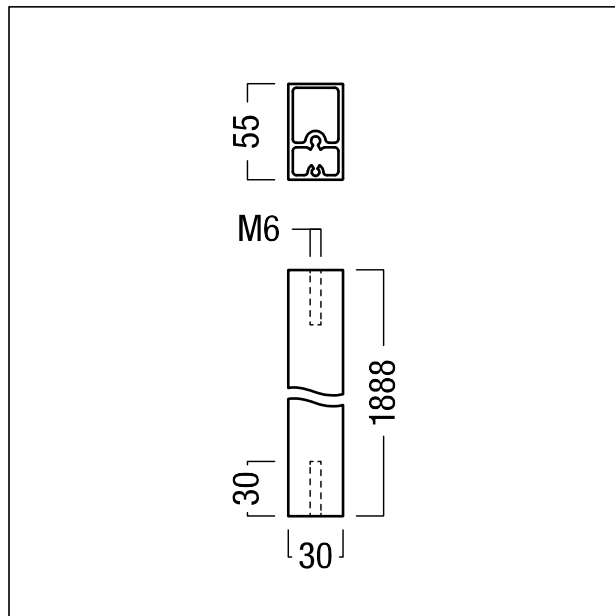

Colonne de lampadaire

Colonne de lampadaire EPURIA en aluminium, de couleur. Dimensions de la colonne du luminaire : 1900 x 55 x 30 mm ; poids : 2,8 kg

ZS_EPU_F_EPURIA_stand.jpg

ZS_EPU_M_EPURIA_stand.wmf

Courbe photométrique

STD - Standard