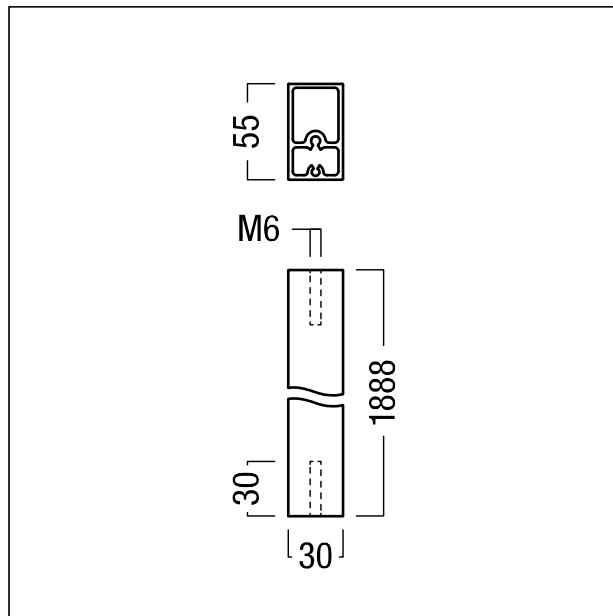

Colonne de lampadaire

Colonne de lampadaire EPURIA en aluminium, de couleur argent. Dimensions de la colonne du luminaire : 1900 x 55 x 30 mm ; poids : 2,8 kg

ZS_EPU_F_EPURIA_stand_SR.jpg

ZS_EPU_M_EPURIA_stand.wmf

Courbe photométrique

STD - Standard