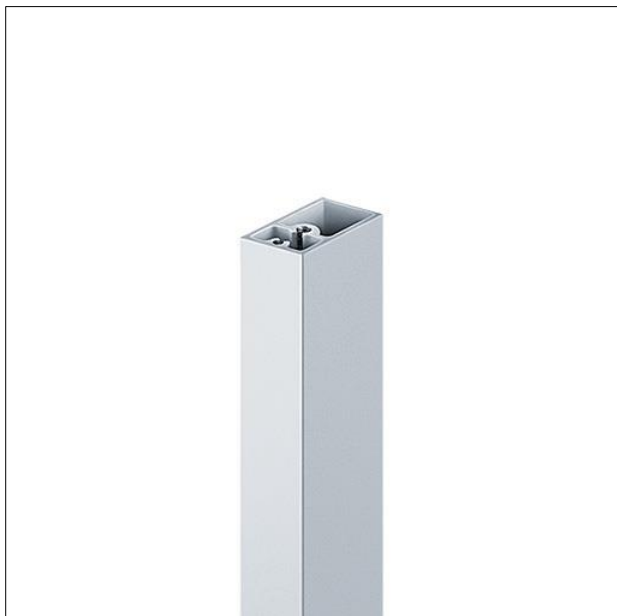

Colonne de lampadaire

Colonne de lampadaire EPURIA en aluminium, de couleur argent. Dimensions de la colonne du luminaire : 1900 x 55 x 30 mm ; poids : 2,8 kg

ZS_EPU_F_EPURIA_stand_SR.jpg

ZS_EPU_M_EPURIA_stand.wmf