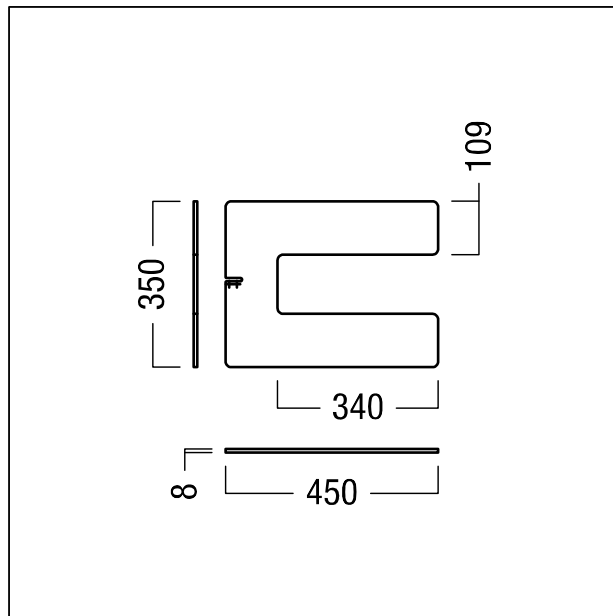

Pied de lampadaire

Pied de lampadaire EPURIA Lampadaire à tête unique plat en forme de U en acier, de couleur blanc. Dimensions de la colonne du luminaire : 450 x 350 x 15 mm ; poids : 4,8 kg

ZS_EPU_F_EPURIA_bottom.jpg