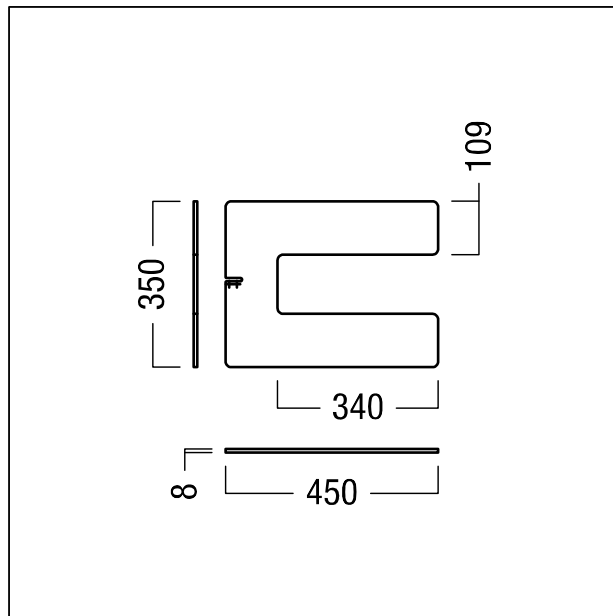

## Pied de lampadaire

Pied de lampadaire EPURIA Lampadaire à tête unique plat en forme de U en acier, de couleur argent. Dimensions de la colonne du luminaire : 450 x 350 x 15 mm ; poids : 4,9 kg

ZS\_EPU\_F\_EPURIA\_bottom\_SR.jpg

ZS\_EPU\_M\_EPURIA\_bottom.wmf

Courbe photométrique

STD - Standard