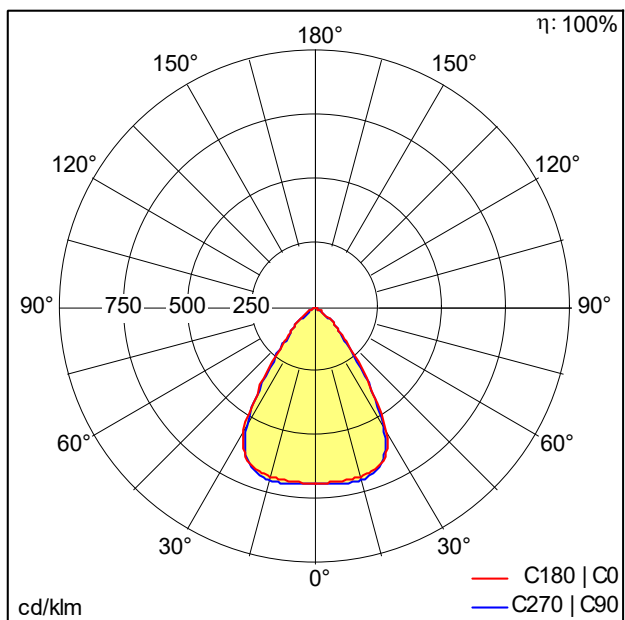

Réglette pour ligne lumineuse à LED

Réglette pour ligne lumineuse à LED Réflecteurs Minicell en plastique avec peinture microstructurée, argent mat. avec , Luminaire pilotable via DALI, durée de vie des LED 100000 h jusqu'à une diminution du flux lumineux à 80 % de la valeur initiale. Tolérance de la couleur (MacAdam intial): 3. Flux lumineux du luminaire: 3500 lm, Efficacité lumineuse du luminaire: 101 lm/W. Rendu des couleurs Ra > 90, température de couleur (tunable) 2700-6500 K. Réglette en aluminium, {Gehäusefarbe,} thermopoudré. Luminaire à filerie exempte d'halogène et sans silicone. Dimensions : 1000 x 70 x 70 mm poids : 1,7 kg. Degré de protection : IP20. SlotlightInfinity II se compose d'un canal, d'une réglette à LED et d'accessoires devant être configurés et commandés séparément. Ce produit est un élément de la configuration complète.

ZS_SL2_F_MC_WH_SRM.jpg

Courbe photométrique

WW - 2700 K - warm white

D50393_SLN2-B_L1000_3500_SRM_WW.Idt

- Source lumineuse: LED
- Flux lumineux du luminaire*: 3500 lm
- Efficacité lumineuse du luminaire*: 101 lm/W
- Indice min. de rendu des couleurs: 90
- Convertisseur: 1 x 28001909 LCA 50W 350-1050mA DT8 Ip PRE
- Température de couleur*: 2700 Kelvin
- Tolérance de la couleur (MacAdam intial): 3
- Durée de vie utile médiane*:
L80 100000 h à 25 °C
L85 75000 h à 25 °C
L90 50000 h à 25 °C
- Puissance du luminaire*: 34,8 W Facteur de puissance = 0,94
- Gestion d'éclairage: LDE graduable jusque 1%
Via DALI, DSI et switchDIM
Niveau DC réglable
- Catégorie de maintenance CIE 97: D - Fermé IP2X
- Taux de distorsion harmonique (THD): 10,80 %