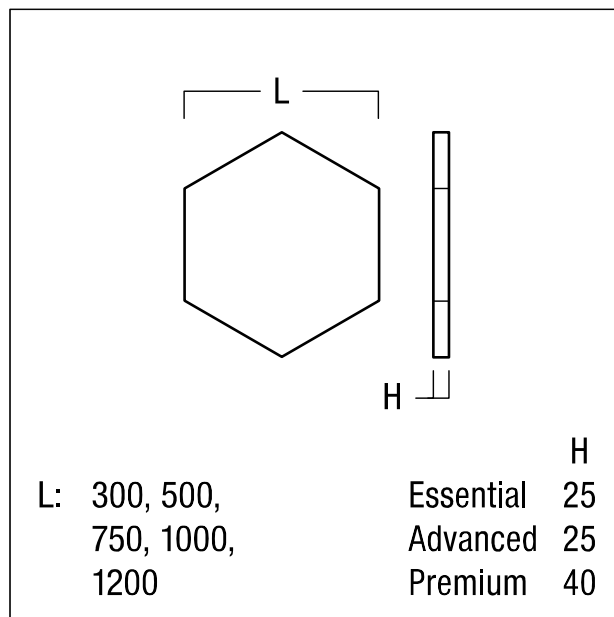

ZS_ACE_M_Hexagon.wmf