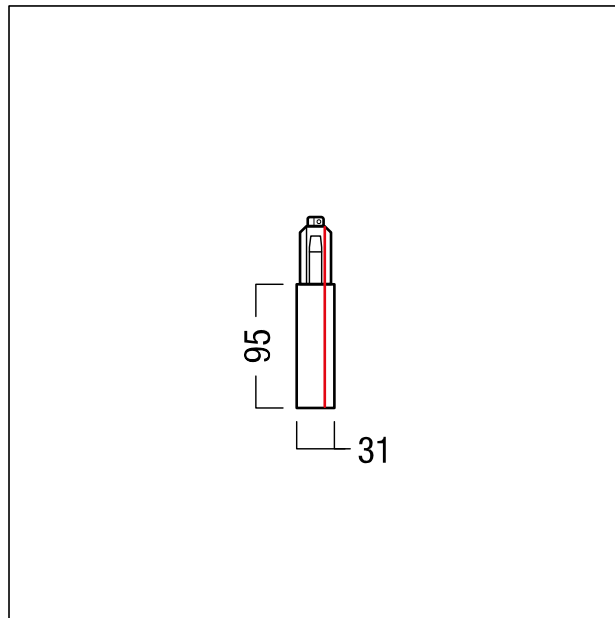

Alim. initi. triph. Dali TRACK advanced

Alim. initi. triph. Dali TRACK advanced

Noir, (similaire à RAL 9005)

Codification : à droite

Éléments en Polycarbonate (PC)

Entrée de câble à l'avant et par le haut

Câble d'alimentation : max. 2,5 mm²

Longueur d'encastrement : 95 mm

ZS_ZTB_F_3PH_DALI_END_FEED_R_BK.jpg

ZS_ZTB_M_3PH_DALI_END_FEED_R.wmf