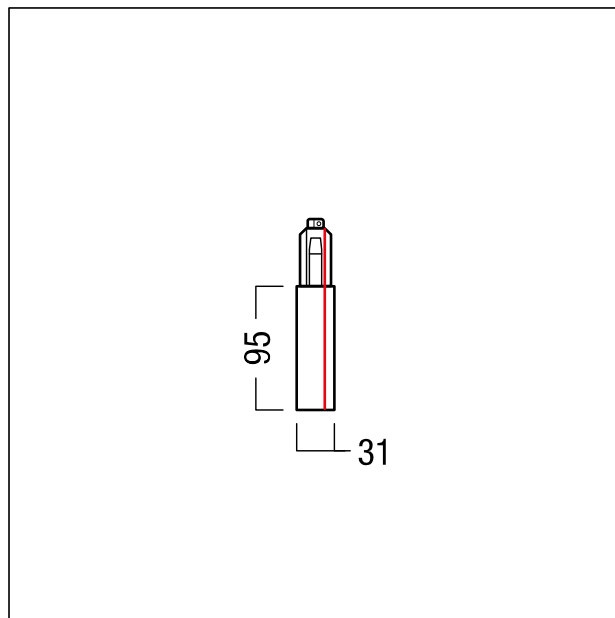

ZS_ZTB_M_3PH_DALI_END_FEED_R.wmf