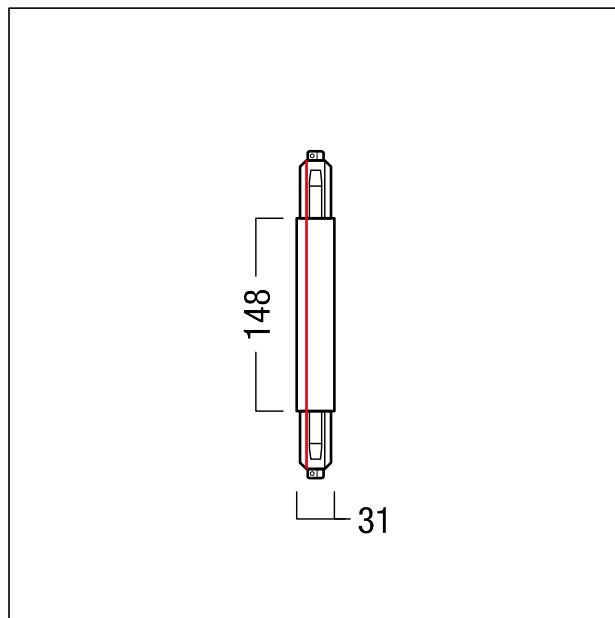

Alim. médiane triph. Dali TRACK advanced

Alim. médiane triph. Dali TRACK advanced

Couleur : blanc (similaire à RAL9016)

Éléments en Polycarbonate (PC)

Entrée de câble par le haut

Câble d'alimentation : max. 2,5 mm²

Longueur d'encastrement : 148 mm

ZS_ZTB_F_3PH_DALI_MID_FEED_WH.jpg

ZS_ZTB_M_3PH_DALI_MID_FEED.wmf