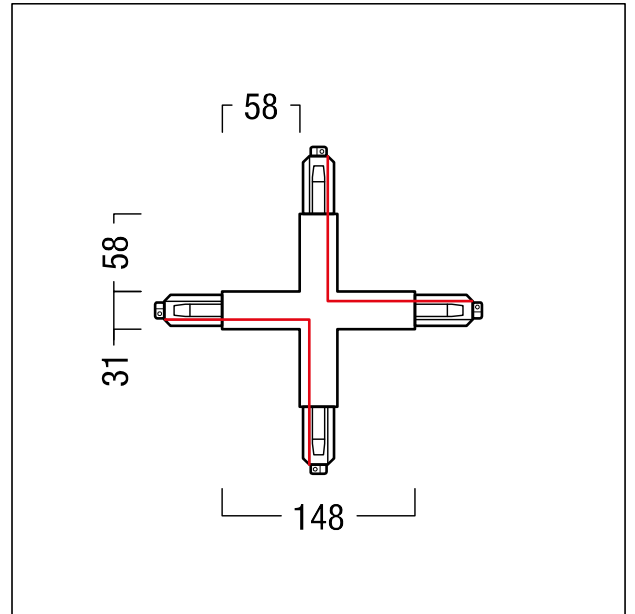

Raccord en X triph. Dali TRACK advanced

Raccord en X triph. Dali TRACK advanced

Couleur : blanc (similaire à RAL9016)

Pour la connexion mécanique et électrique de quatre rails conducteurs

Pour l'alimentation de quatre rails conducteurs

Entrée de câble par le haut

Éléments en polycarbonate

Dimensions d'encastrement : 148 x 148 x 38 mm

Câble d'alimentation : max. 2,5 mm²

ZS_ZTB_F_3PH_DALI_X_CON_WH.jpg

ZS_ZTB_M_3PH_DALI_X_CON.wmf