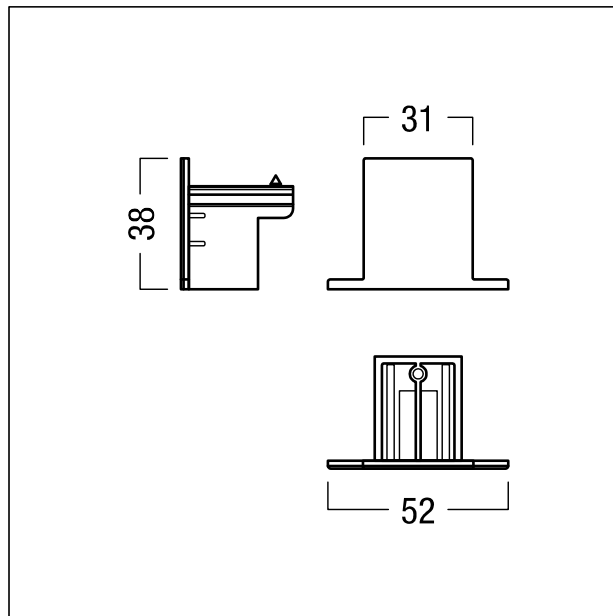

Embout vasque triph. Dali TRACK advanced

Embout vasque triph. Dali TRACK advanced
Noir (similaire à RAL 9005)

ZS_ZTB_F_ADV_END_CAP_R_COVER_BK.jpg

ZS_ZTB_M_ADV_END_CAP_R_COVER.wmf