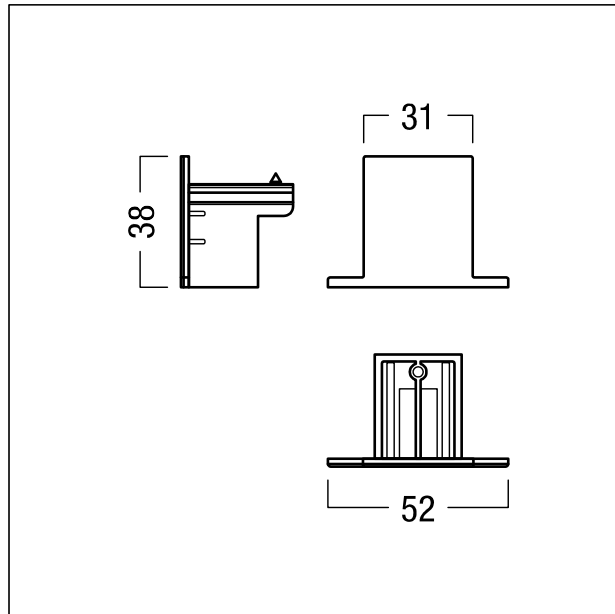

Embout vasque triph. Dali TRACK advanced

Embout vasque triph. Dali TRACK advanced
blanc (similaire à RAL9016)

ZS_ZTB_F_ADV_END_CAP_R_COVER_WH.jpg

ZS_ZTB_M_ADV_END_CAP_R_COVER.wmf