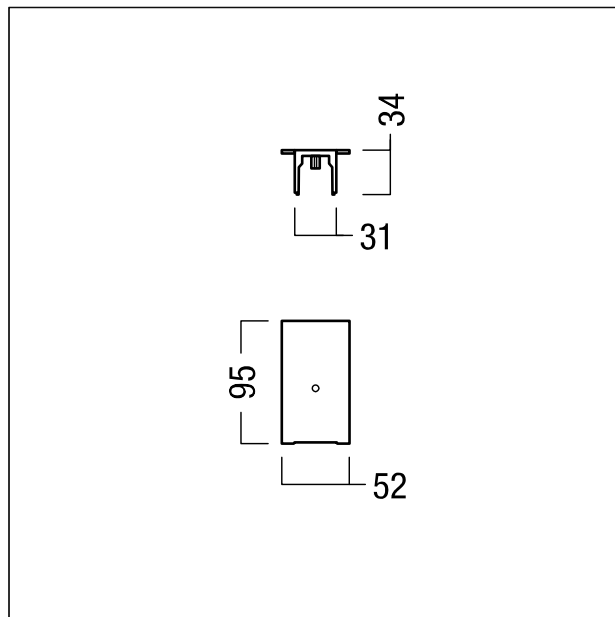

Embout vasque triph. Dali TRACK advanced

Embout vasque triph. Dali TRACK advanced

Farbe blanc (similaire à RAL9016)

Peut être utilisé, pour un encastrement dans un plafond, en combinaison avec l'alimentation initiale TRACK advanced : 42200545

TRACK ADV triphasé + DALI END FEED R blanc, 42200547 TRACK ADV triphasé + DALI END FEED L blanc

ZS_ZTB_F_ADV_END_FEED_R_COVER_WH.jpg

ZS_ZTB_M_ADV_END_FEED_R_COVER.wmf