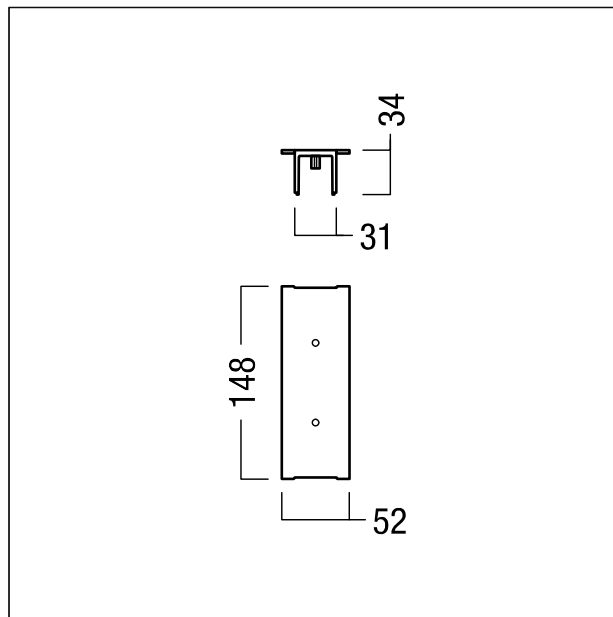

ZS_ZTB_M_ADV_MID_FEED_R_COVER.wmf