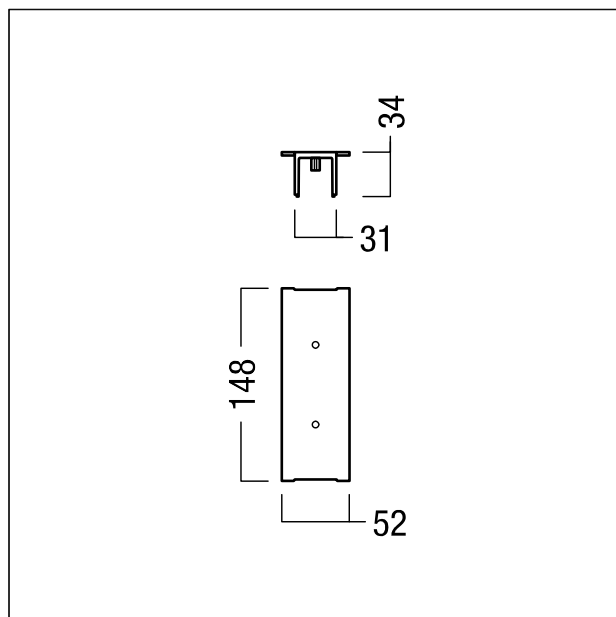

ZS_ZTB_M_ADV_MID_FEED_R_COVER.wmf