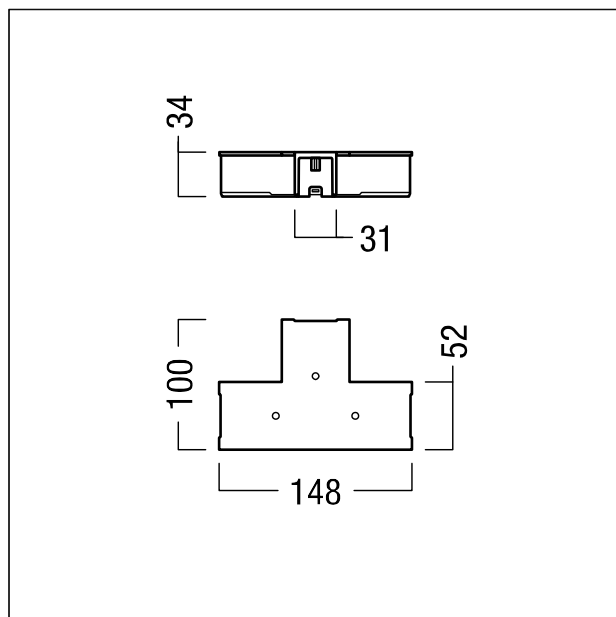

ZS_ZTB_M_ADV_T_CON_R_COVER.wmf