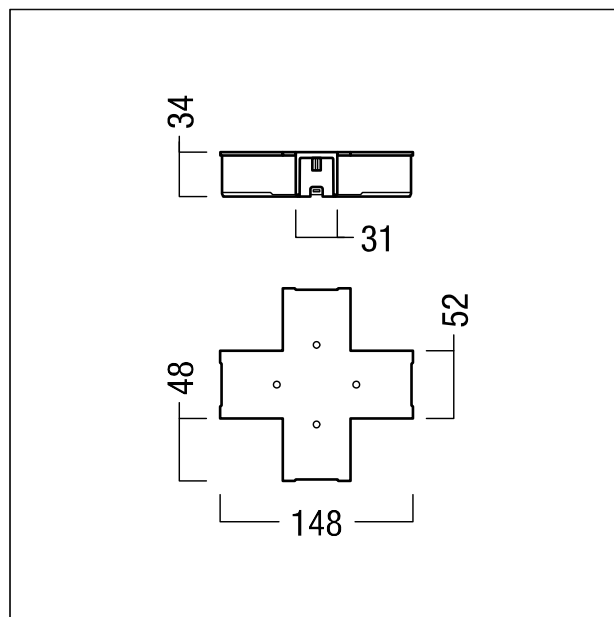

ZS_ZTB_M_ADV_X_CON_R_COVER.wmf