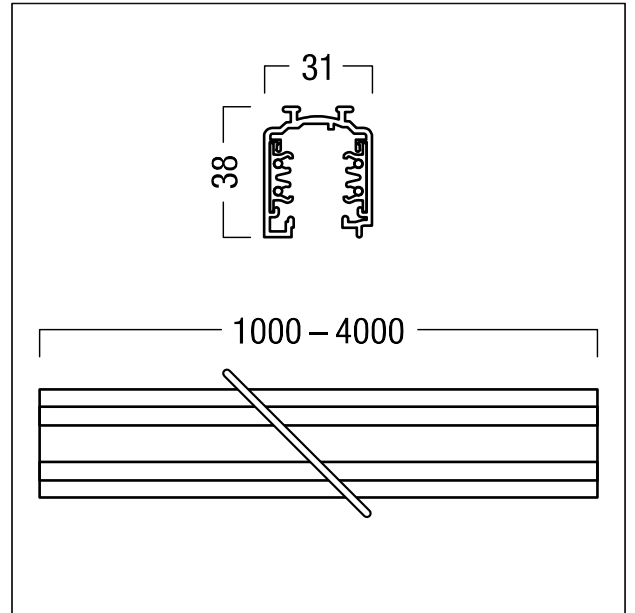

Rail conducteur triphasé TRACK standard

Rail conducteur triphasé TRACK standard ; 4000 mm de long, en profilé d'aluminium extrudé,
 Idéal pour un montage apparent au plafond et au mur et un montage suspendu
 Dimensions : 4000 x 31 x 38 mm ; poids : 3,67 kg
 Protection par fusible: max 3 x 16 A, anodisé argent

ZS_ZTB_F_3PH_TRACK_AN.jpg

ZS_ZTB_M_3PH_TRACK.wmf

Courbe photométrique

STD - Standard