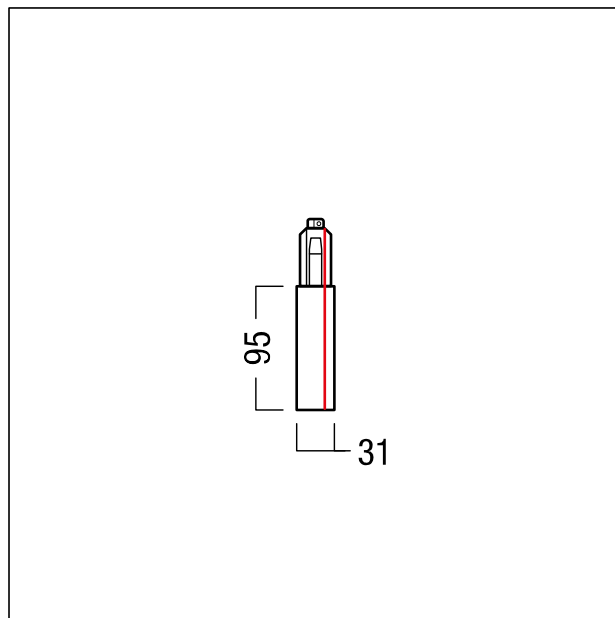

Alim. initiale triphasée TRACK standard

Alim. initiale triphasée TRACK standard

Couleur : blanc (similaire à RAL9016)

Codification : à droite

Éléments plastiques en Polycarbonate (PC)

Entrée de câble à l'avant et par le haut,

Charge électrique max. : 16 A par phase,

Longueur d'encastrement : 95 mm

ZS_ZTB_F_3PH_END_FEED_R_WH.jpg

ZS_ZTB_M_3PH_END_FEED_R.wmf