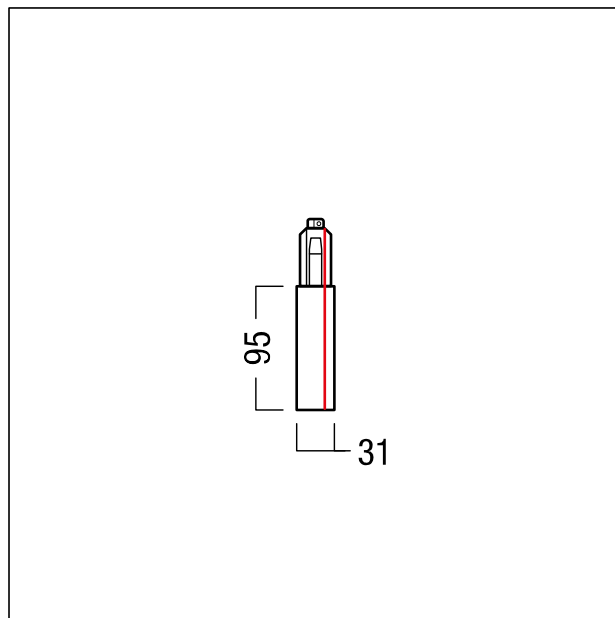

Alim. initiale triphasée TRACK standard

Alim. initiale triphasée TRACK standard

Couleur : blanc (similaire à RAL9016)

Codification : à gauche

Éléments plastiques en Polycarbonate (PC)

Entrée de câble à l'avant et par le haut,

Charge électrique max. : 16 A par phase,

Longueur d'encastrement : 95 mm

ZS_ZTB_F_3PH_END_FEED_R_WH.jpg

ZS_ZTB_M_3PH_END_FEED_R.wmf