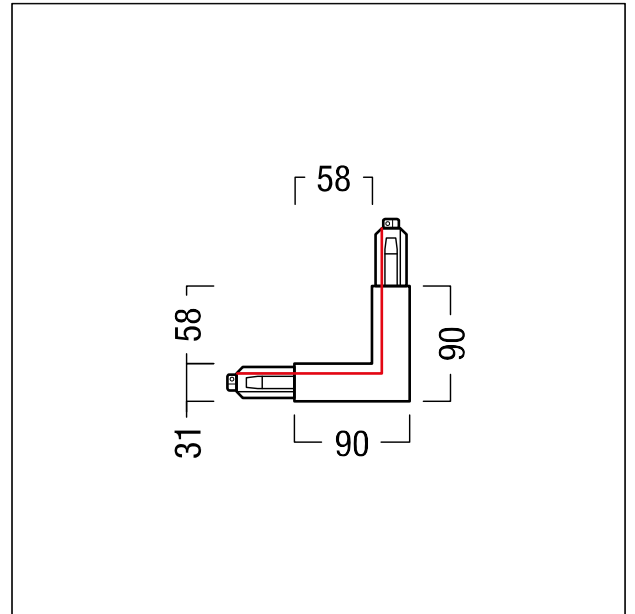

ZS_ZTB_M_3PH_L_CON_I.wmf