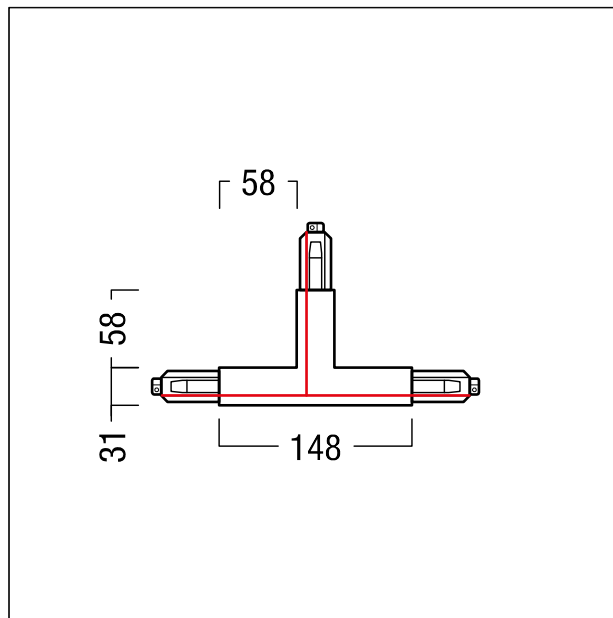

ZS_ZTB_M_3PH_T_CON_O_L_wmf