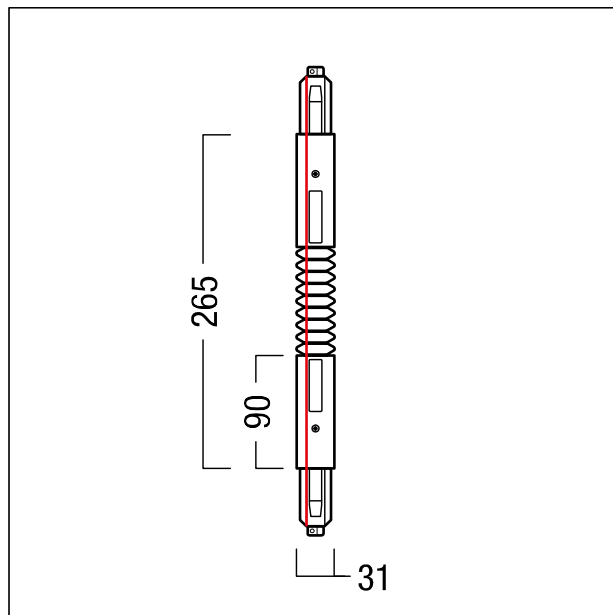

## Raccord flexible triphasé TRACK standard

Raccord flexible triphasé TRACK standard

Couleur : Noir (similaire à RAL 9005)

Pour la connexion électrique de deux rails conducteurs,

Pour l'alimentation de deux rails conducteurs,

Entrée de câble par le haut

Montage dans un angle max. de 180°,

Éléments plastique en Polycarbonate (PC)

Longueur d'encastrement : 265 mm

ZS\_ZTB\_F\_3PH\_FLEX\_CON\_BK.jpg

ZS\_ZTB\_M\_3PH\_FLEX\_CON.wmf