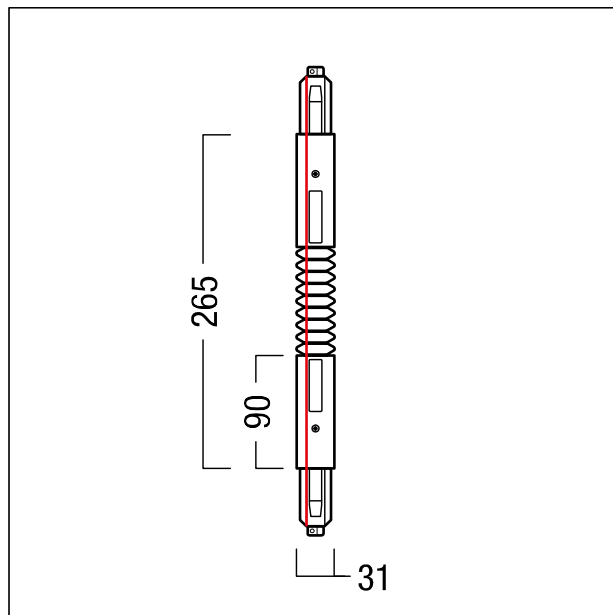

## Raccord flexible triphasé TRACK standard

Raccord flexible triphasé TRACK standard

Couleur : blanc (similaire à RAL9016)

Pour la connexion électrique de deux rails conducteurs,

Pour l'alimentation de deux rails conducteurs,

Entrée de câble par le haut

Montage dans un angle max. de 180°,

Éléments plastique en Polycarbonate (PC)

Longueur d'encastrement : 265 mm

ZS\_ZTB\_F\_3PH\_FLEX\_CON\_WH.jpg

ZS\_ZTB\_M\_3PH\_FLEX\_CON.wmf