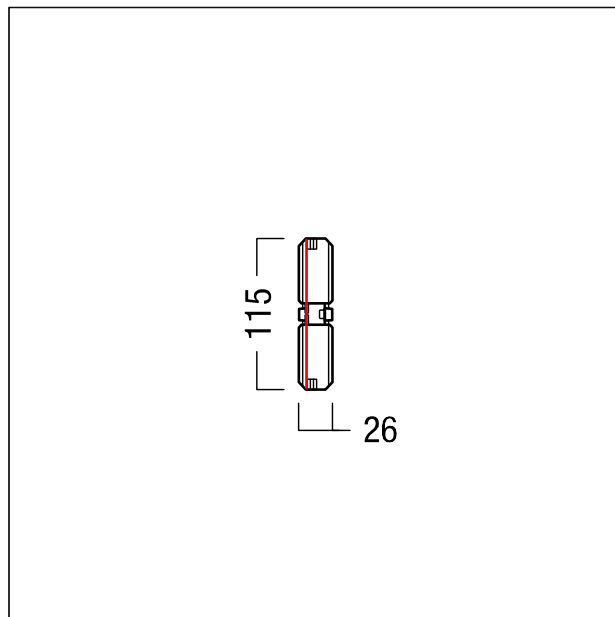

ZS_ZTB_M_BASIC_ADV_MECH_CON.wmf