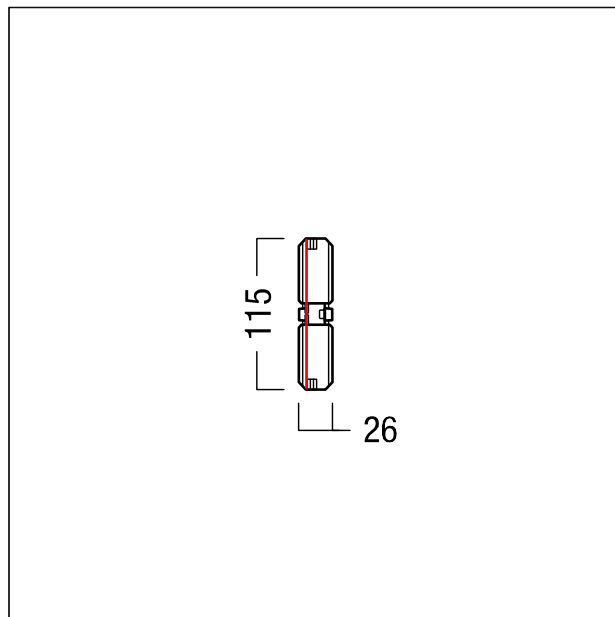

Raccord triphasé TRACK standard/avancé

Raccord triphasé TRACK standard/avancé

Couleur : blanc (similaire à RAL9016)

Pour la connexion mécanique en continu entre deux rails conducteurs,

Longueur : 115 mm

ZS_ZTB_F_BASIC_ADV_MECH_CON_WH.jpg