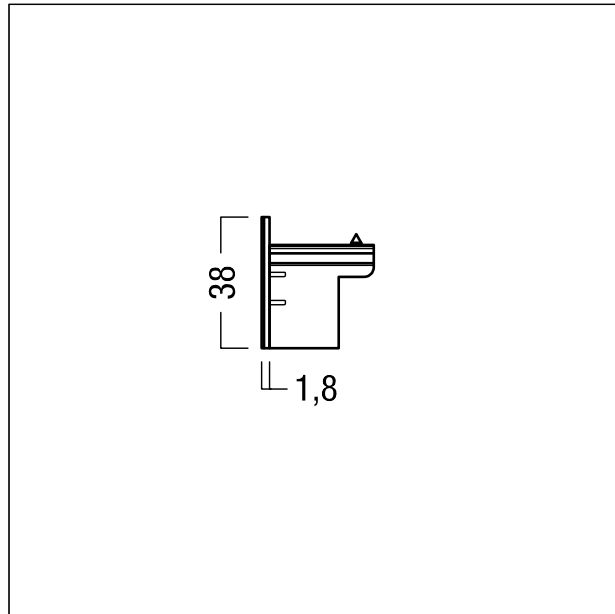

ZS_ZTB_M_BASIC_ADV_END_CAP.wmf