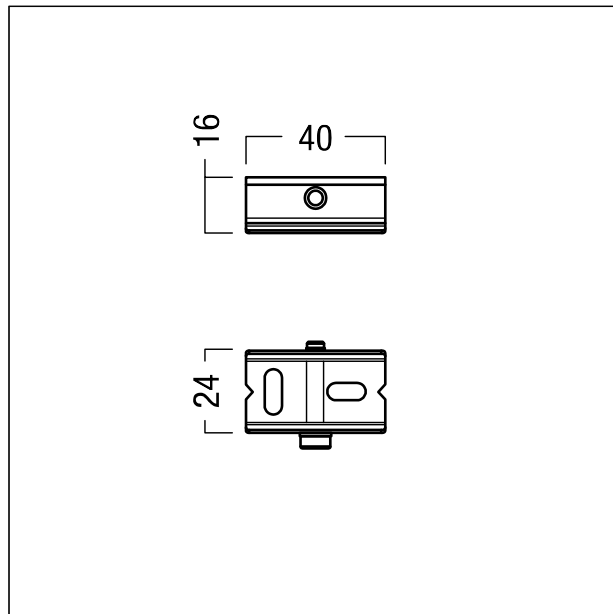

## Fixation triphasé TRACK basic / advanced

Élément de fixation triphasé TRACK standard / avancé,

Lors d'un montage directement au plafond, cet élément compense les irrégularités présentes dans le plafond

Tôle d'acier galvanisée

Longueur : 40 mm

Indication pour la quantité requise : 1 élément/m + 1 élément

ZS\_ZTB\_F\_BASIC\_ADV\_MOUNT\_CLIP.jpg

ZS\_ZTB\_M\_BASIC\_ADV\_MOUNT\_CLIP.wmf