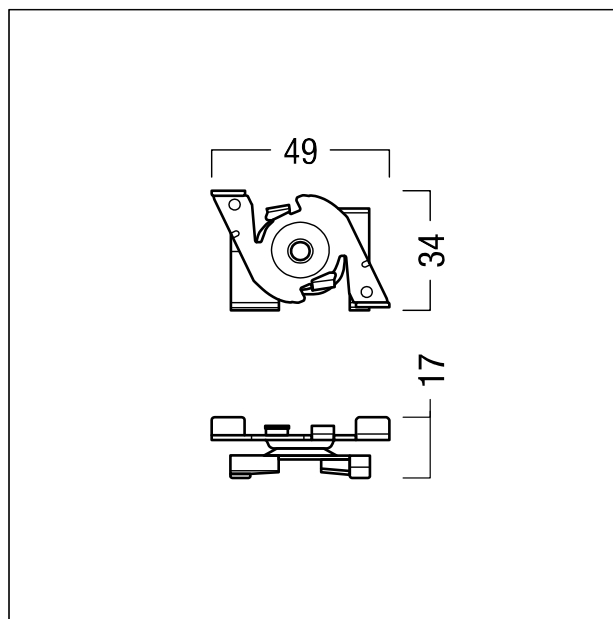

ZS_ZTB_M_BASIC_ADV_QUICK_FIX.wmf