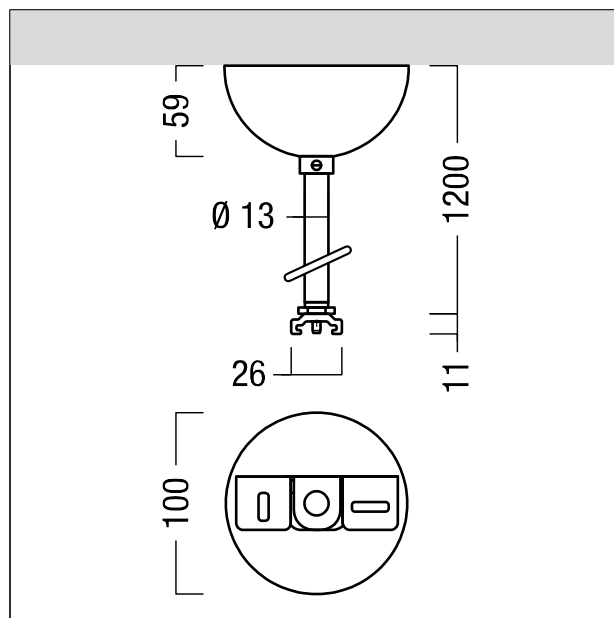

Câble suspen. triph. TRACK stand./avancé

Câble suspen. triph. TRACK stand./avancé

Couleur : blanc (similaire à RAL9016)

Câble de suspension en acier : diamètre 13 mm, longueur 1200 mm,

Réglage en hauteur par le client ; réglage de précision en serrant la vis dans le cache-piton

Avec cache-piton permettant de dissimuler les éléments de fixation mécaniques

Cache-piton en tôle d'acier

Charge maximale admissible : 12,5 kg

ZS_ZTB_F_BASIC_ADV_PEND_TUBE_KIT_WH.jpg

ZS_ZTB_M_BASIC_ADV_PEND_TUBE_KIT.wmf