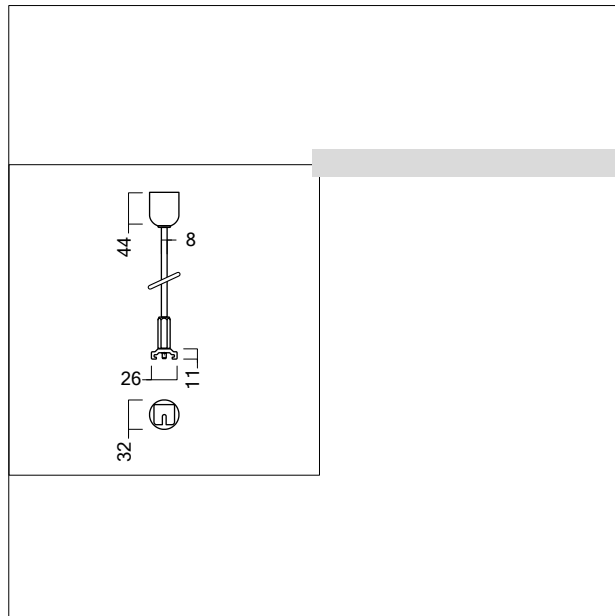

Tige filetée triph. TRACK stand./avancé

Tige filetée triph. TRACK stand./avancé

Couleur : Noir (similaire à RAL 9005)

Tige filetée M6, longueur 1000 m

Réglage en hauteur par le client, réglage de précision en faisant tourner la tige filetée

Recouvert d'un tuyau en plastique

Avec cache-piton permettant de dissimuler les éléments de fixation mécaniques

Cache-piton en matière plastique,

Charge maximale admissible : 12,5 kg

ZS_ZTB_F_BASIC_ADV_THREADED_ROD_KIT_BK.jpg