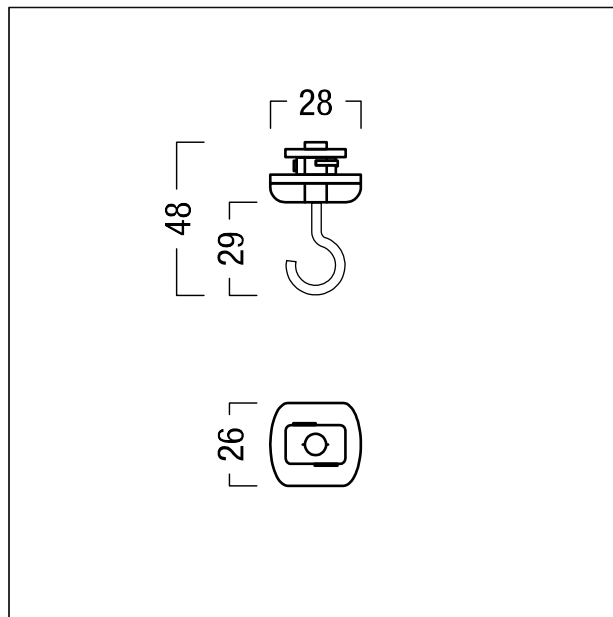

ZS_ZTB_M_BASIC_ADV_HOOK.wmf