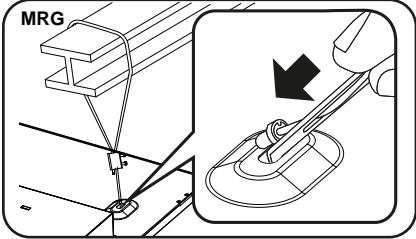

7 600/625

3x12/3x12D

THORN

Omega Pro2 600x600 & 625x625 Omega Pro2 300x1200 & 312x1250

- [CZ] Montážní návod
- [DE] Montageanleitung
- [DK] Monteringsvejledning
- [EE] Paigaldusjuhend
- [FI] Asennusohje
- [FR] Notice de montage
- [HU] Szerelési útmutató
- [IT] Istruzioni di montaggio

- [LT] Montavimo Instrukcijos
- [LV] Instalācijas instrukcija
- [NO] Monteringsanvisning
- [PL] Instrukcja montażu
- [RU] Инструкция по монтажу
- [SE] Installationsanvisning
- [UK] Installation Instructions