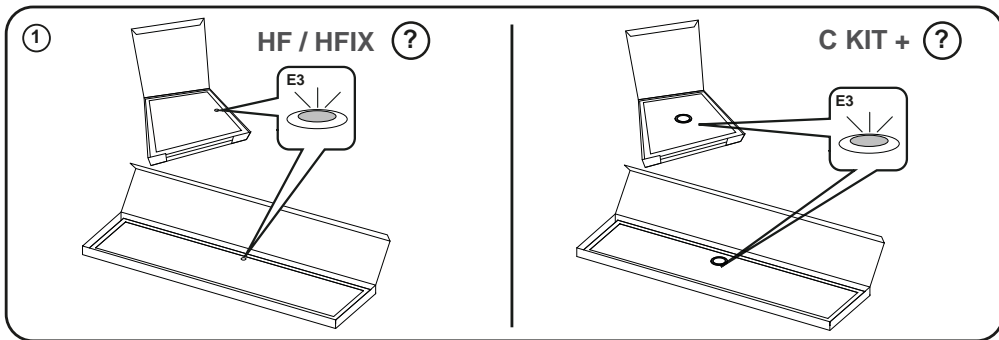

2

E3/E3D ? → 3
? → 7

Q600	96633189
Q625	96633190
3x12	96633191
3x12D	96633192

Q600	96633197
Q625	96633197
3x12	96633197
3x12D	96633197

Q600	96633271
Q625	96633271
3x12	96633271
3x12D	96633271

Q600/Q625	96633198
3x12/3x12D	96633300
Armstrong	
SAS	
Burgess	96404232

Q600	96633193
Q625	96633194
3x12	96633195
3x12D	96633196

3

CKIT+ E3/E3D
CKIT+ ECP/ECD ? → 4

HF / HFIX E3/E3D ? → 5

4 **E3/E3D ?**
ECP/ECD

CKIT + ECP/ECD ? → 6

viii

Click

6

5

6

i **x2**

ii

C KIT + E3 / E3D

HF / HFIX + E3 / E3D

< 3h **59010611 - LiFePO4 Lithium Iron Battery**

< 3h **59010274 - LiFePO4 Lithium Iron Battery**