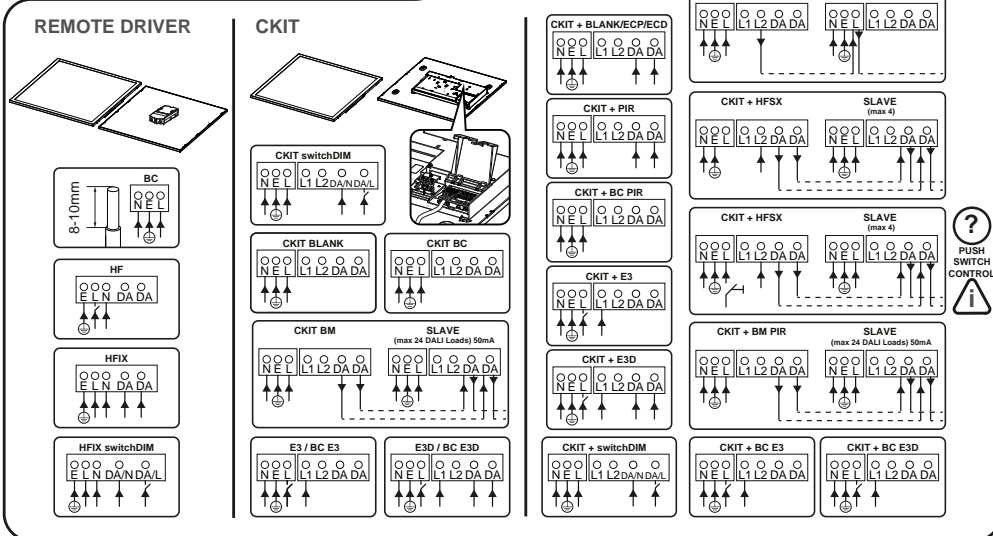

7 600/625

3x12/3x12D

THORN

Omega Pro2 600x600 & 625x625 Omega Pro2 300x1200 & 312x1250

- [CZ] Montážní návod
- [DE] Montageanleitung
- [DK] Monteringsvejledning
- [EE] Paigaldusjuhend
- [FI] Asennusohje
- [FR] Notice de montage
- [HU] Szerelési útmutató
- [IT] Istruzioni di montaggio

- [LT] Montavimo Instrukcijos
- [LV] Instalācijas instrukcija
- [NO] Monteringsanvisning
- [PL] Instrukcja montażu
- [RU] Инструкция по монтажу
- [SE] Installationsanvisning
- [UK] Installation Instructions