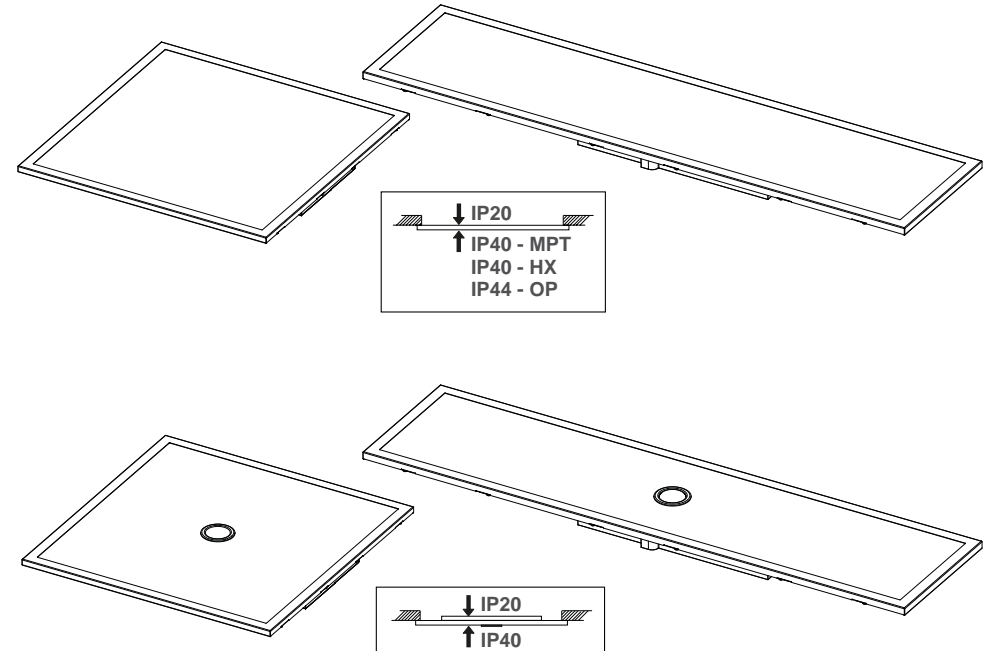

7 600/625

3x12/3x12D

THORN

## Omega Pro2 600x600 & 625x625 Omega Pro2 300x1200 & 312x1250

- [CZ] Montážní návod
- [DE] Montageanleitung
- [DK] Monteringsvejledning
- [EE] Paigaldusjuhend
- [FI] Asennusohje
- [FR] Notice de montage
- [HU] Szerelési útmutató
- [IT] Istruzioni di montaggio