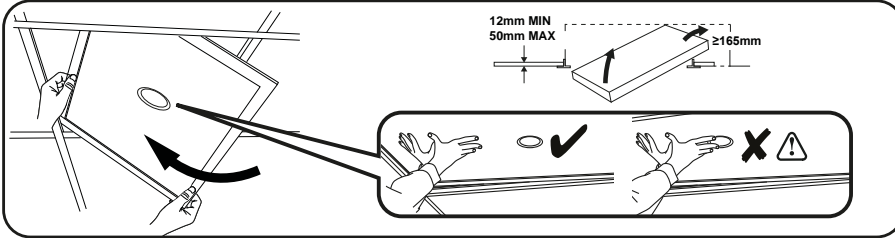

7 600/625

3x12/3x12D