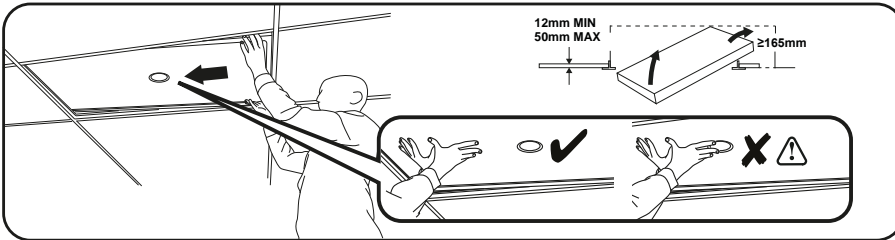

7 600/625

3x12/3x12D

THORN

Omega Pro2 600x600 & 625x625 Omega Pro2 300x1200 & 312x1250

- [CZ] Montážní návod
- [DE] Montageanleitung
- [DK] Monteringsvejledning
- [EE] Paigaldusjuhend
- [FI] Asennusohje
- [FR] Notice de montage
- [HU] Szerelési útmutató
- [IT] Istruzioni di montaggio

- [LT] Montavimo Instrukcijos
- [LV] Instalācijas instrukcija
- [NO] Monteringsanvisning
- [PL] Instrukcja montażu
- [RU] Инструкция по монтажу
- [SE] Installationsanvisning
- [UK] Installation Instructions