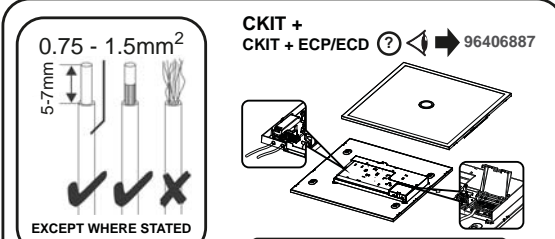

7 600/625

3x12/3x12D

THORN

Omega Pro2 600x600 & 625x625 Omega Pro2 300x1200 & 312x1250

- [CZ] Montážní návod
- [DE] Montageanleitung
- [DK] Monteringsvejledning
- [EE] Paigaldusjuhend
- [FI] Asennusohje
- [FR] Notice de montage
- [HU] Szerelési útmutató
- [IT] Istruzioni di montaggio

- [LT] Montavimo Instrukcijos
- [LV] Instalācijas instrukcija
- [NO] Monteringsanvisning
- [PL] Instrukcja montażu
- [RU] Инструкция по монтажу
- [SE] Installationsanvisning
- [UK] Installation Instructions